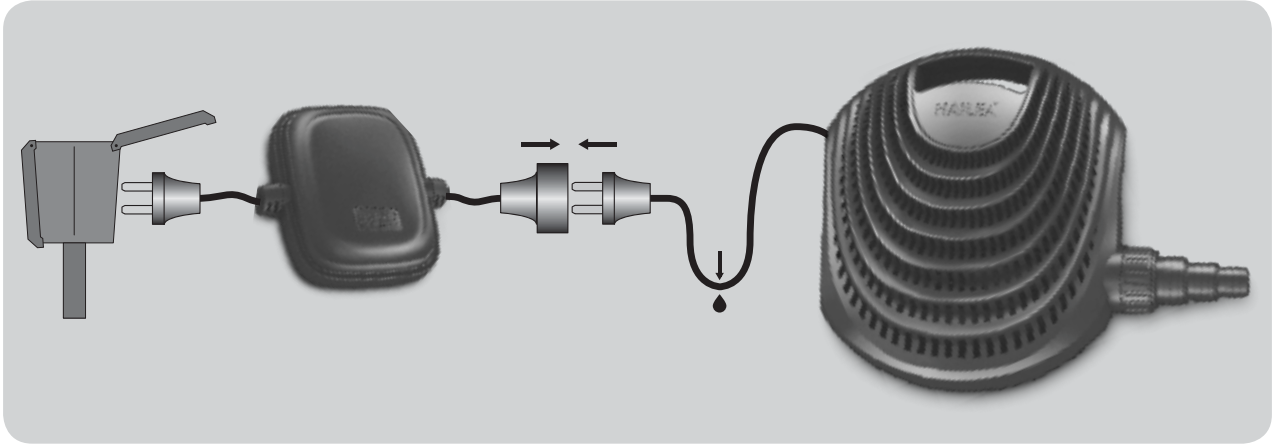

## Instructiuni de instalare

Consultați imaginea de mai sus pentru o instalare corectă a receptorului. Cu ajutorul telecomenzii pompa poate fi reglată la nivelul dorit al debitului de apă și al jetului. Când reduceți debitul veți reduce și consumul de energie. Controlerul este interpus între priza de alimentare și pompa.