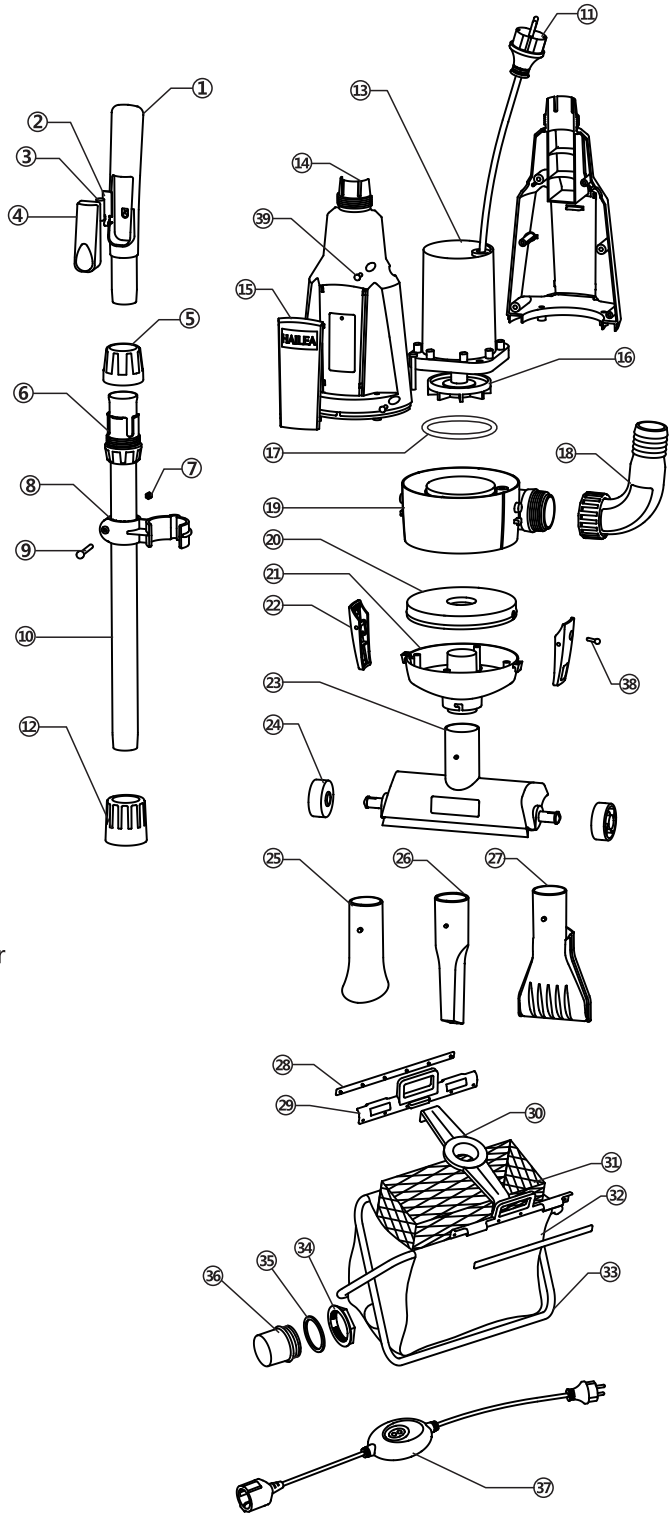

Pasii de instalare

Lista componente

1. Mâner telecomandă
2. Capac baterie
3. Baterie
4. Capac superior al telecomenzii
5. Piulita conectoare a tubului de aluminiu
6. Conector tub aluminiu
7. Piulita in hexagon
8. Clema cu filet
9. Șurub din oțel inoxidabil
10. Tub de aluminiu
11. Stecher
12. Piulita conectoare a carcasei principale
13. Motor
14. Carcasa principala
15. Panou LOGO
16. Rotor
17. Inel de etanșare
18. Cot iesire apa
19. Camera apa , transparent
20. Capac plat pentru clapeta anterioara a camerei de apa
21. Clapeta anterioara camera de apa
22. Clema
23. Colector murdarie in T
24. Cauciuc
25. Colector murdarie trompeta
26. Colector murdarie plat
27. Colector murdarie reglabil
28. Clema cos murdarie
29. Maner cos murdarie
30. Clema mare
31. Plasă
32. Plasă murdarie
33. Tub aluminiu in forma de U
34. Piulita non-standard
35. Evacuare apa de diametru mare
36. Receptor