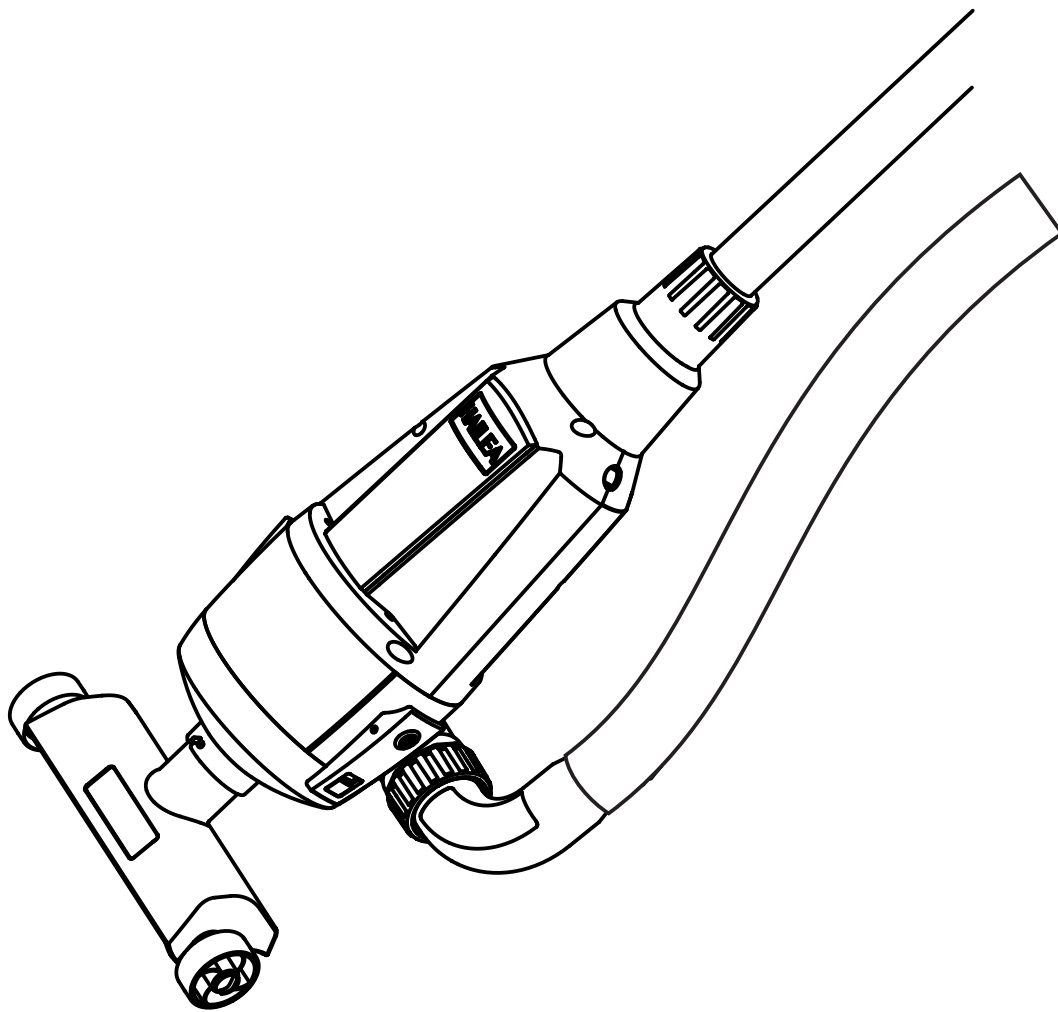

Aspirator iaz seria PC Manual de utilizare

Modele disponibile
PC4000 / PC6000 / PC8000

Vă mulțumim că ați achiziționat produsele HAILEA

Înainte de a opera acest dispozitiv, vă rugăm să citiți cu atenție manualul de operare și păstrați-l la îndemână pentru referințe viitoare.