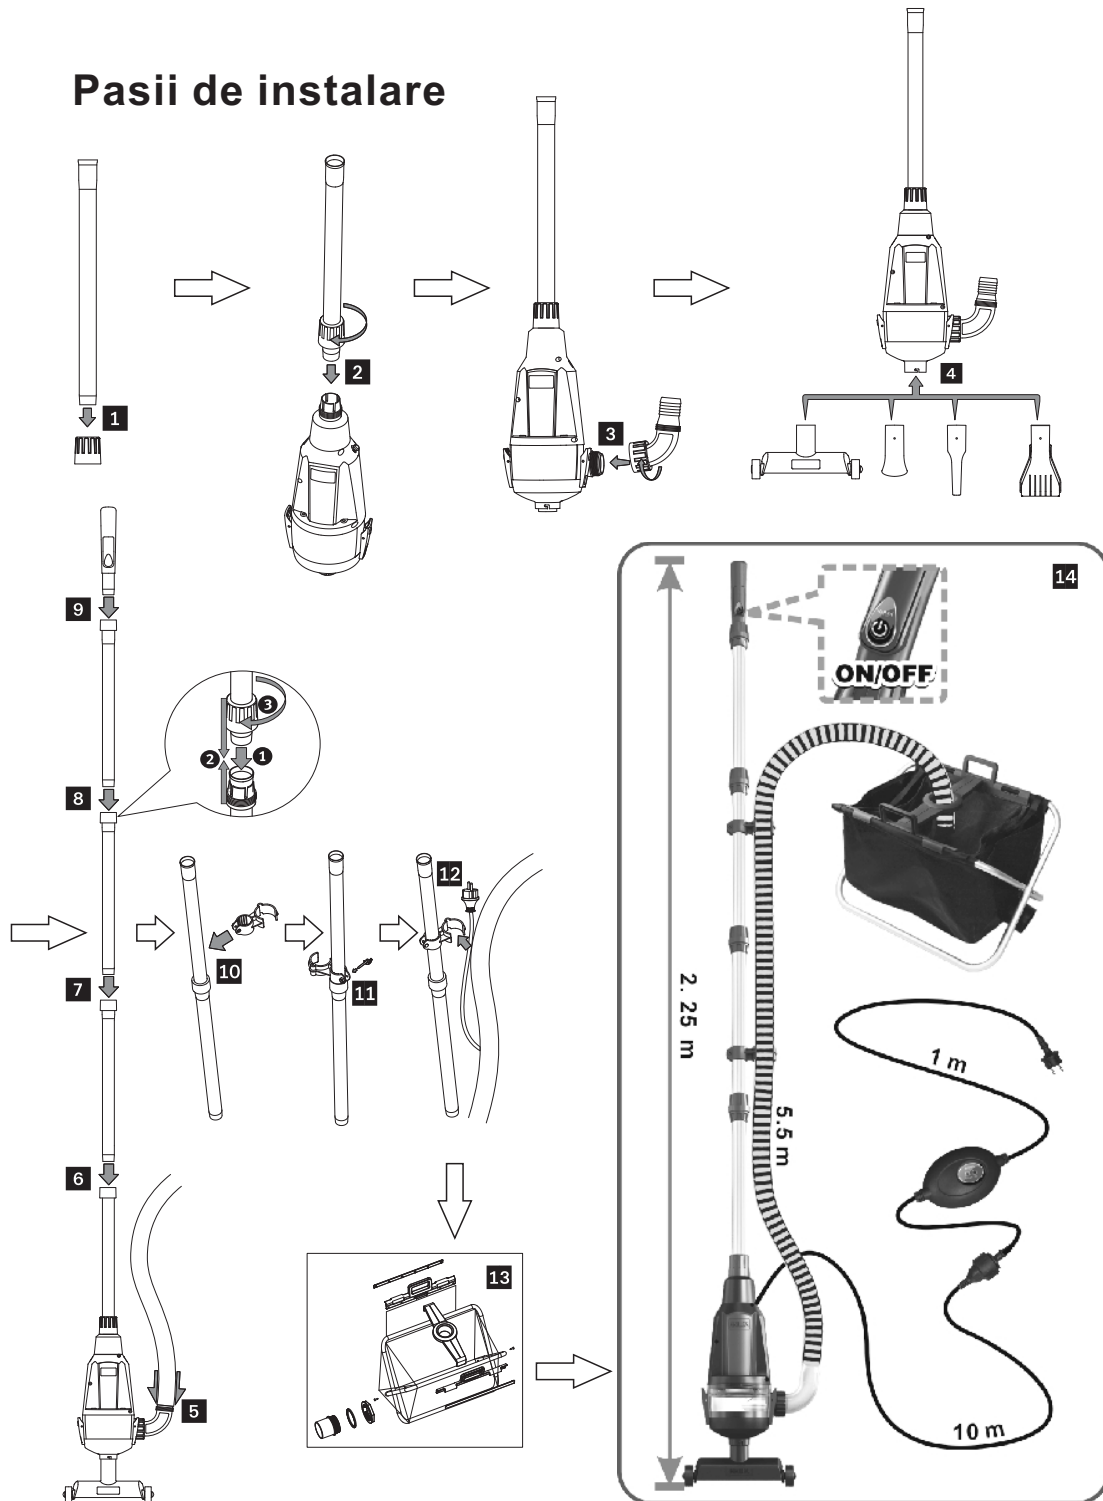

Pasii de instalare

Lista componente

1. Mâner telecomandă
2. Capac baterie
3. Baterie
4. Capac superior al telecomenzii
5. Piulita conectoare a tubului de aluminiu
6. Conector tub aluminiu
7. Piulita in hexagon
8. Clema cu filet
9. Șurub din oțel inoxidabil
10. Tub de aluminiu
11. Stecher
12. Piulita conectoare a carcasei principale
13. Motor
14. Carcasa principala
15. Panou LOGO
16. Rotor
17. Inel de etanșare
18. Cot iesire apa
19. Camera apa , transparent
20. Capac plat pentru clapeta anterioara a camerei de apa
21. Clapeta anterioara camera de apa
22. Clema
23. Colector murdarie in T
24. Cauciuc
25. Colector murdarie trompeta
26. Colector murdarie plat
27. Colector murdarie reglabil
28. Clema cos murdarie
29. Maner cos murdarie
30. Clema mare
31. Plasă
32. Plasă murdarie
33. Tub aluminiu in forma de U
34. Piulita non-standard
35. Evacuare apa de diametru mare
36. Receptor